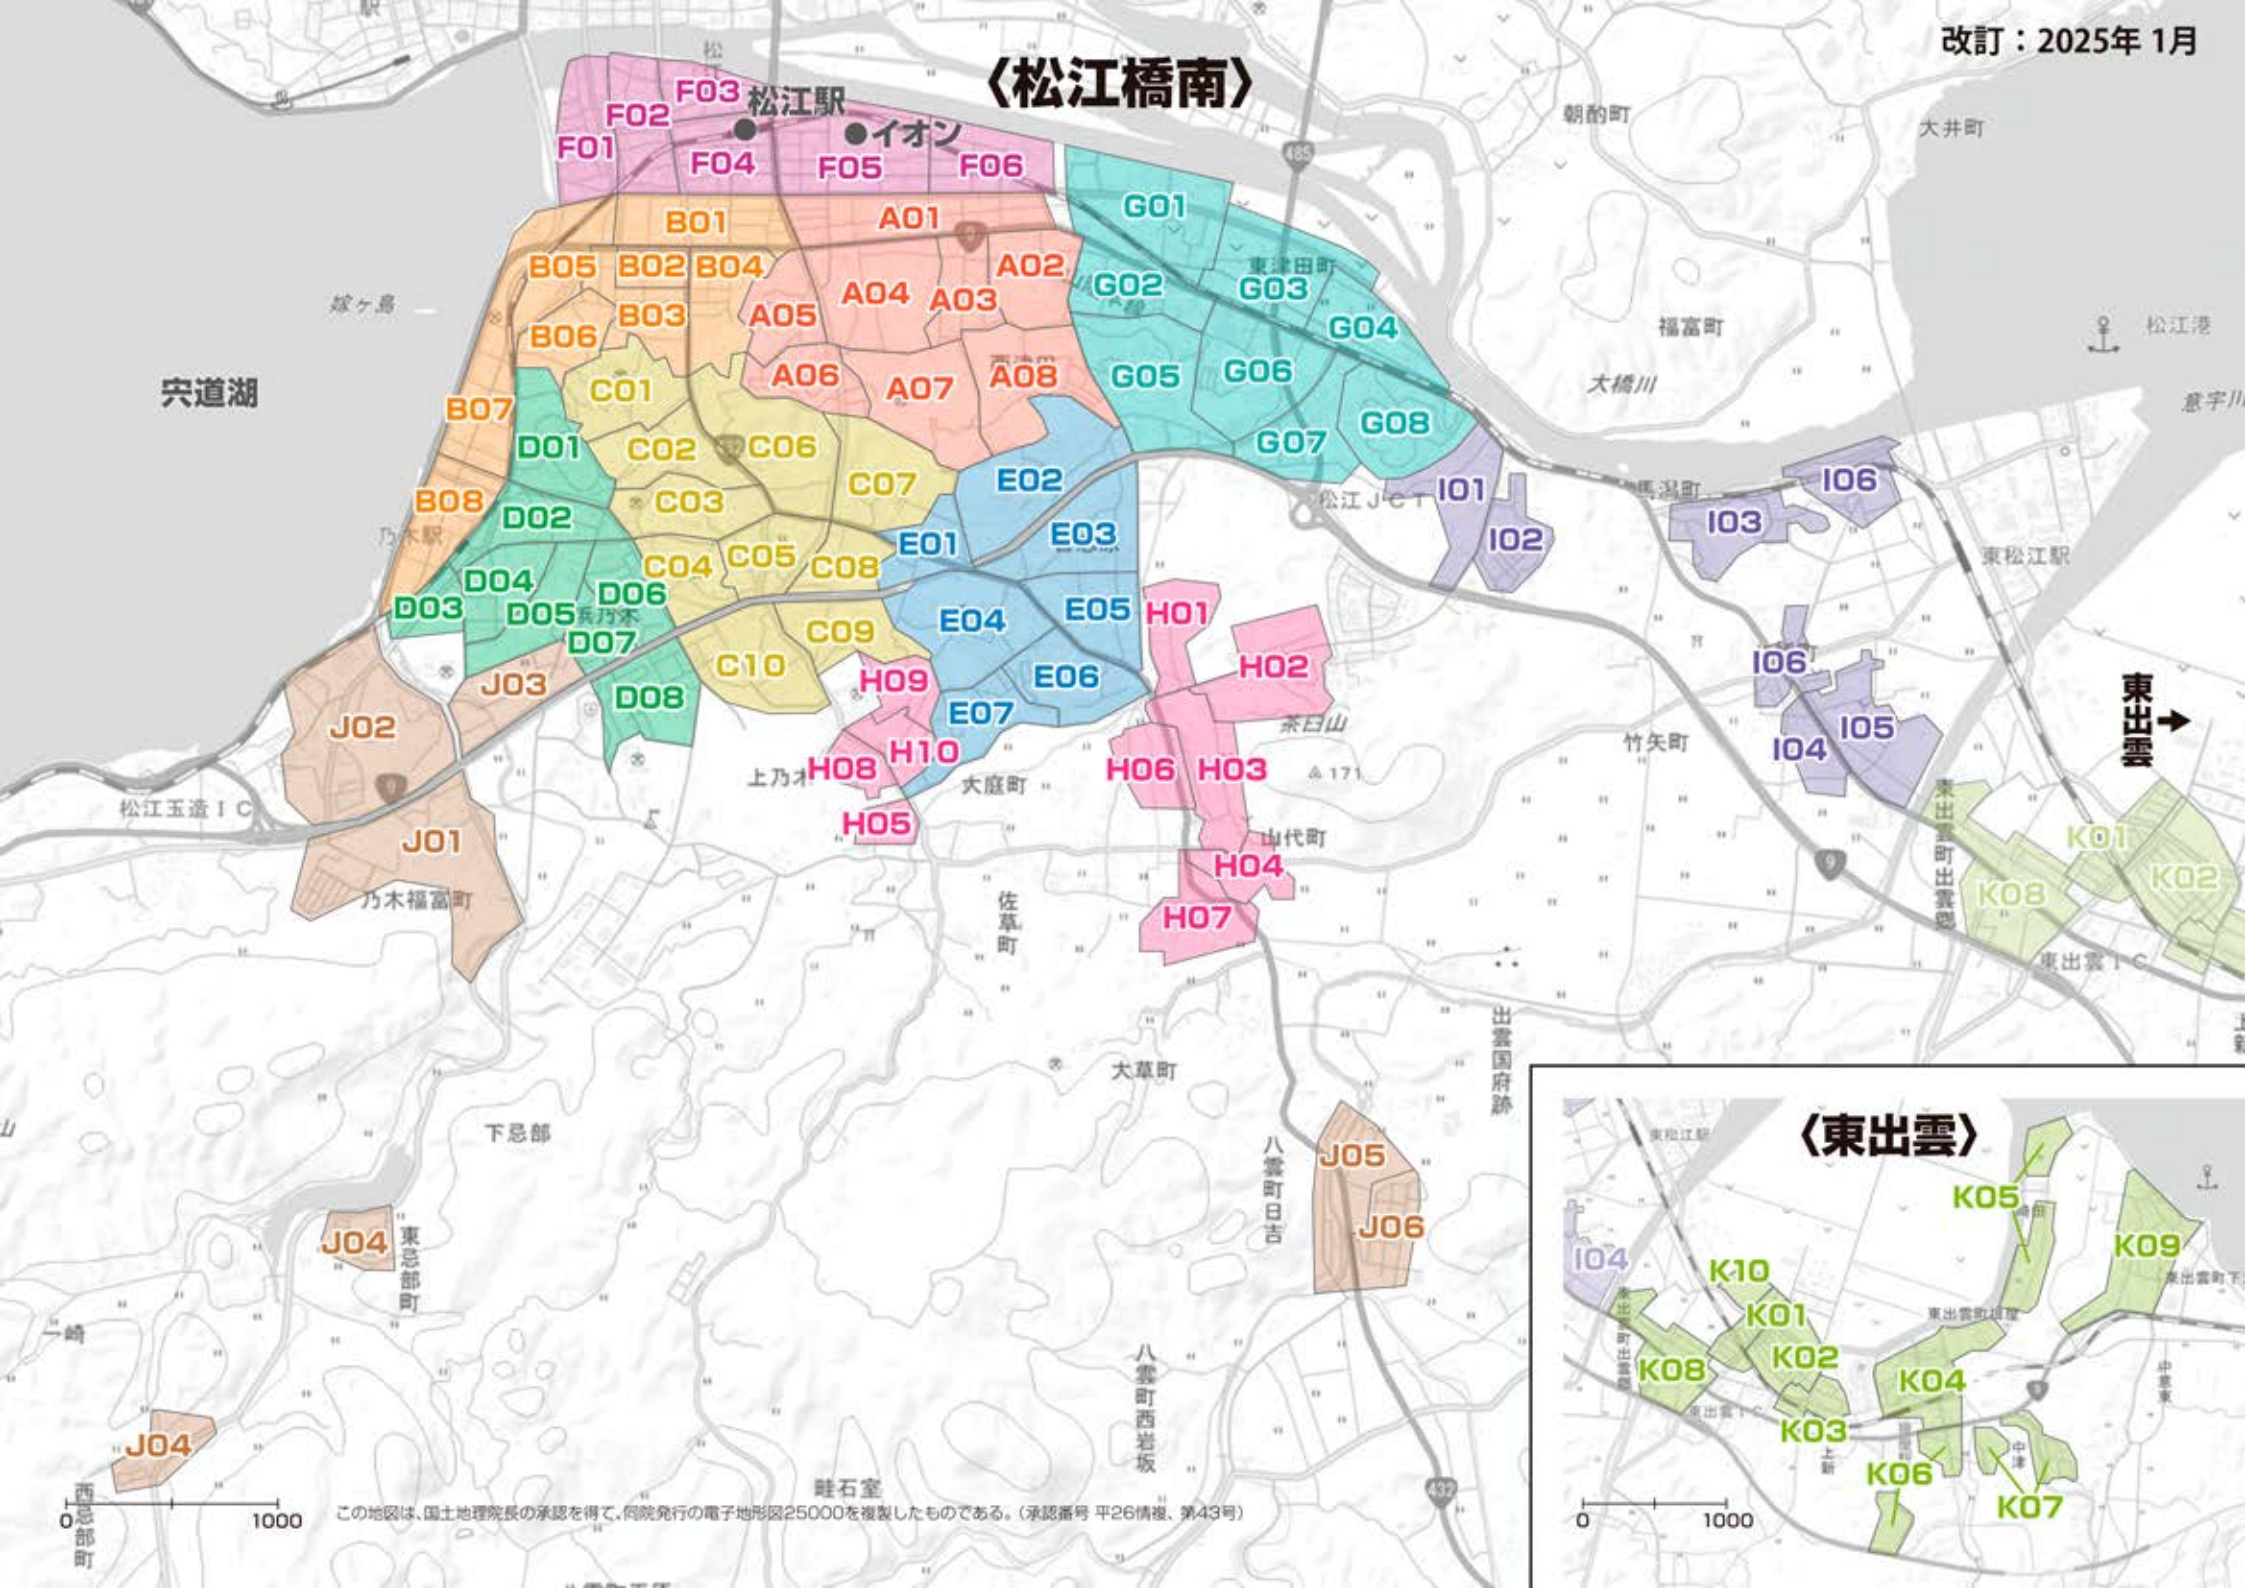

〈松江橋北〉

宍道湖

この地図は、国土院院長の承認を得て、同院発行の電子地形図25000を複製したものである。(承認番号 平26情復、第43号)

〈松江橋南〉

東出雲 →

〈東出雲〉

この地図は、国土地理院長の承認を得て、同院発行の電子地形図25000を複製したものである。(承認番号 平26情複、第43号)

〈出雲中〉