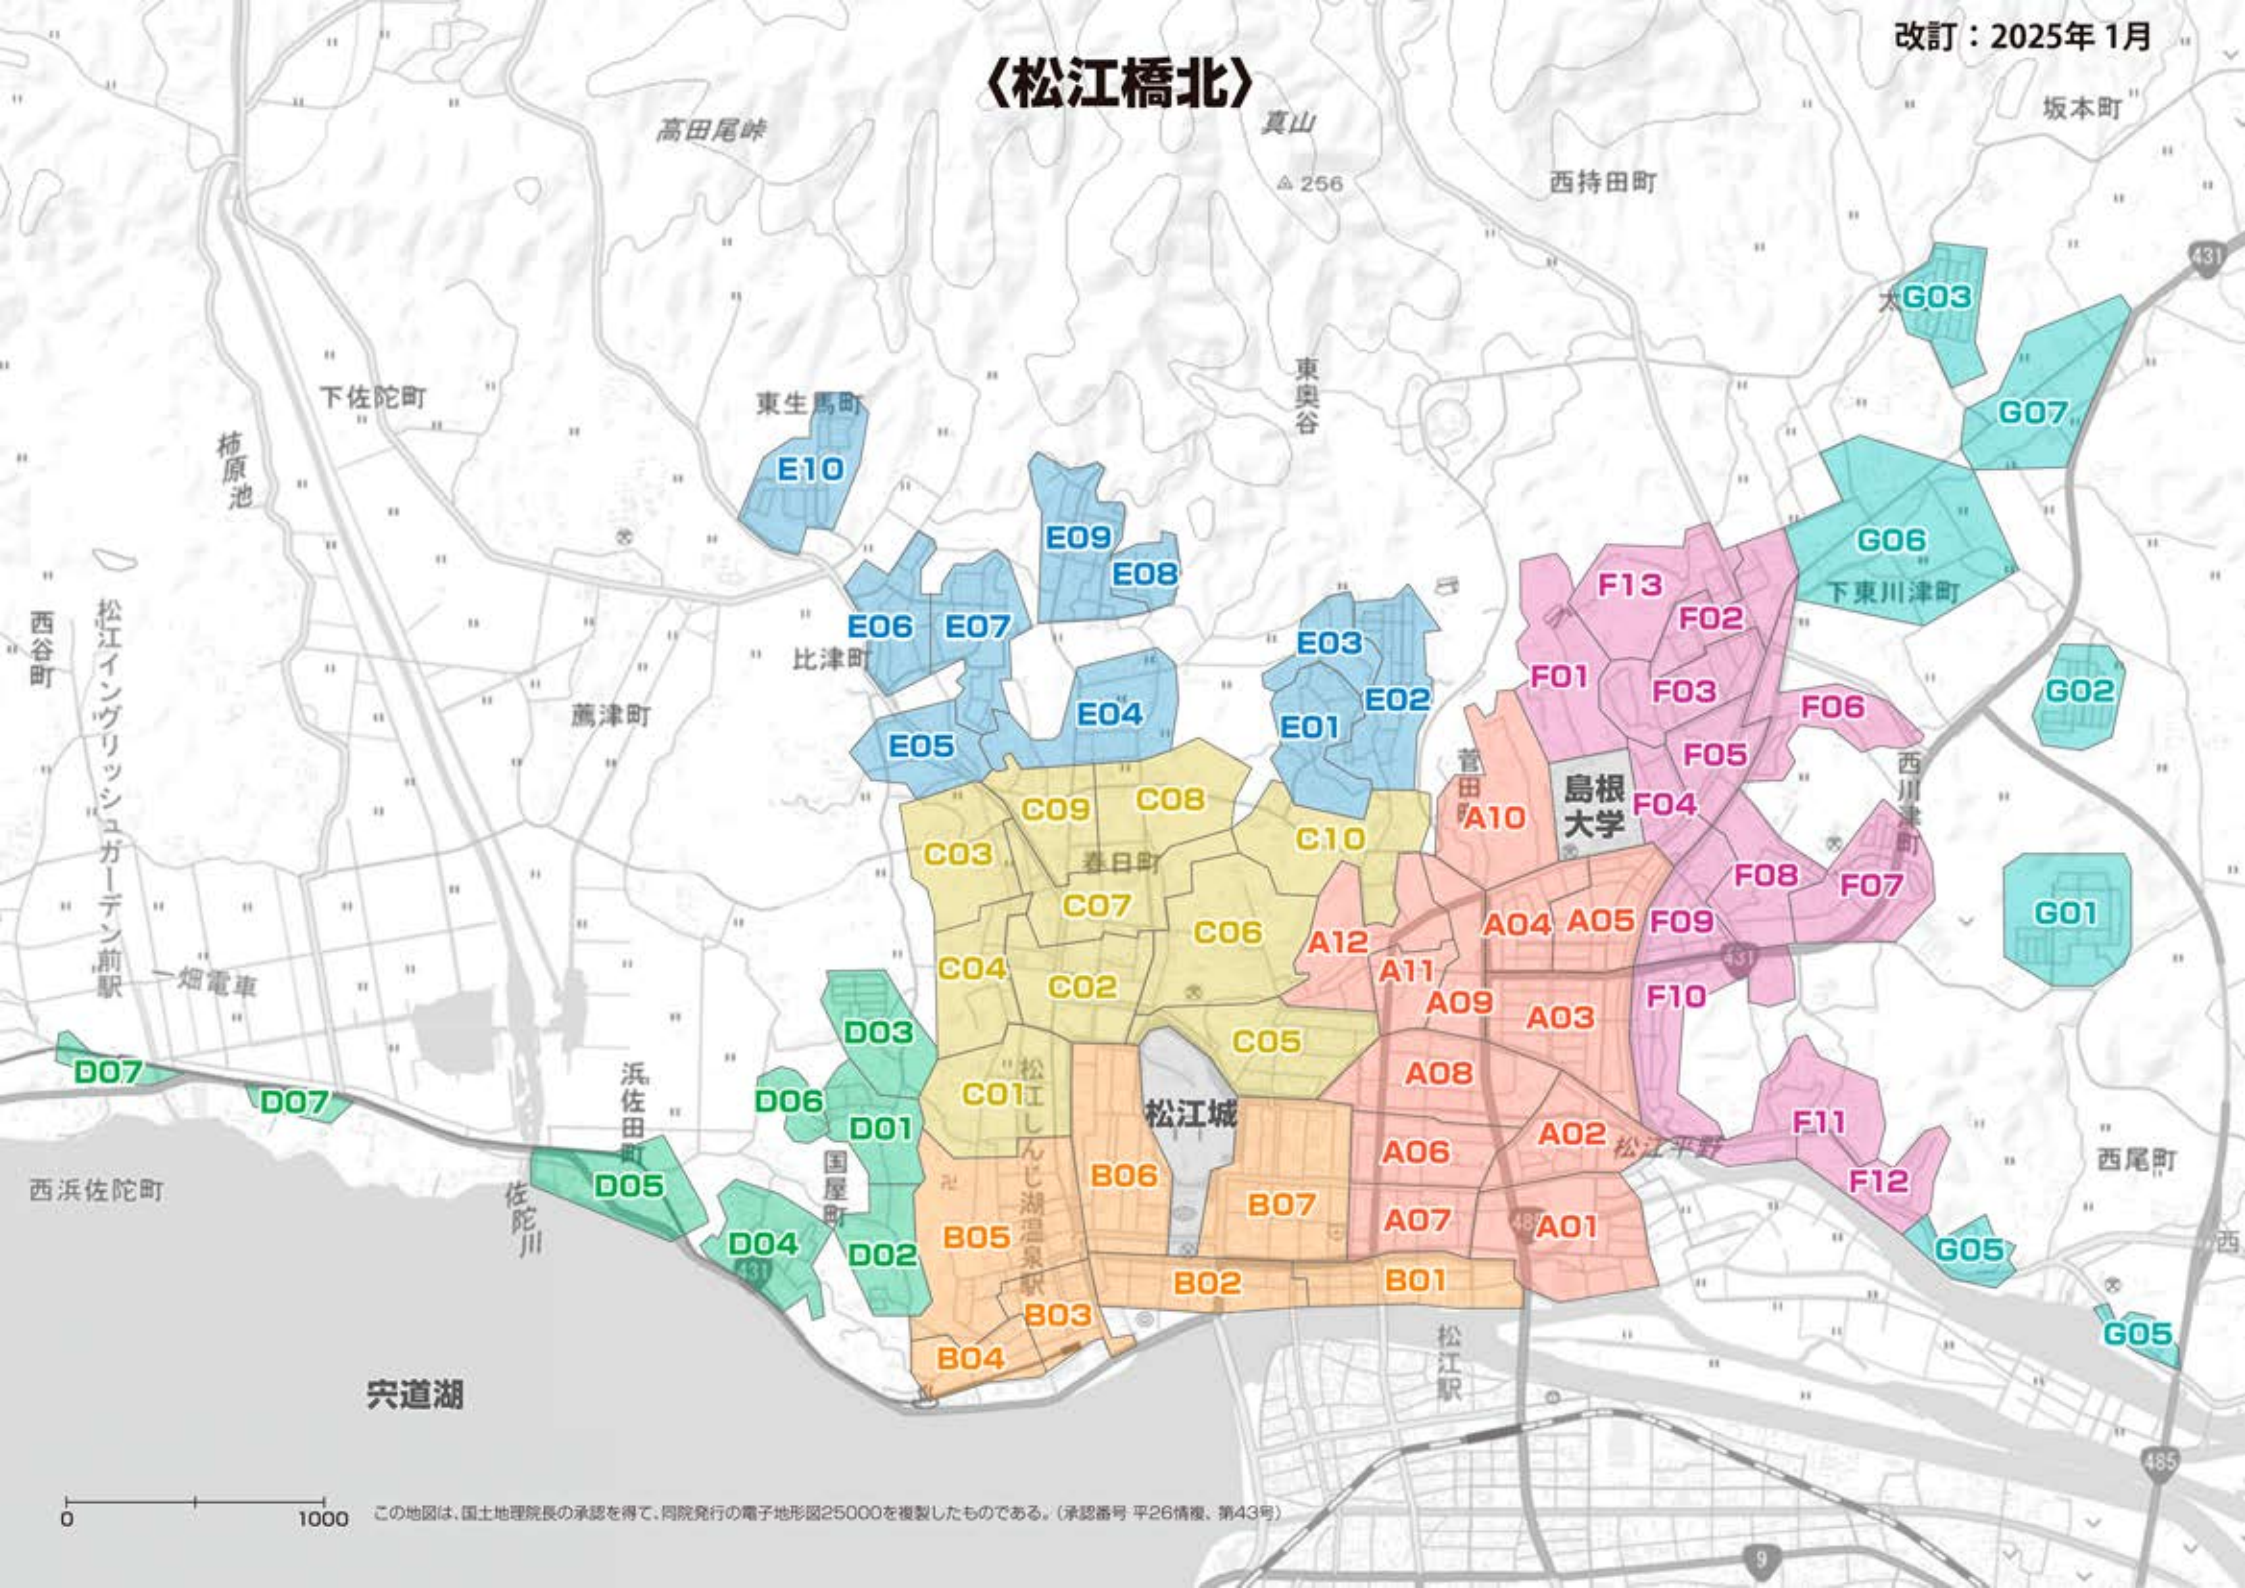

〈松江橋北〉

宍道湖

この地図は、国土院院長の承認を得て、同院発行の電子地形図25000を複製したものである。(承認番号 平26情復、第43号)

〈松江橋南〉

東出雲 →

〈東出雲〉

この地図は、国土地理院長の承認を得て、同院発行の電子地形図25000を複製したものである。(承認番号 平26情複、第43号)

〈出雲中〉